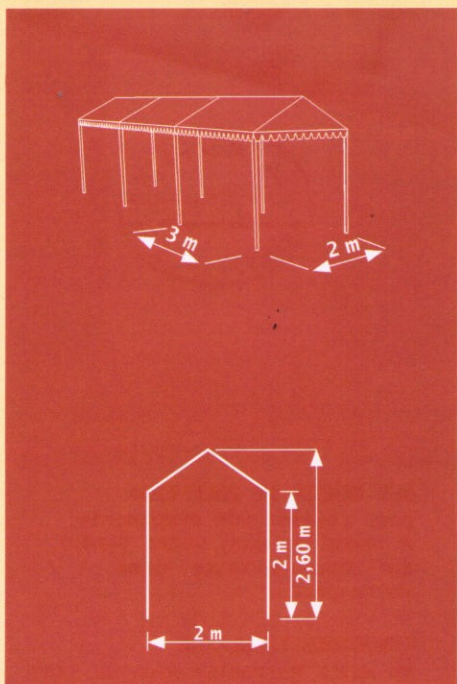

## Tentes Pyramidales

RÉF.	LARGEUR	LONGUEUR	HAUTEUR LATÉRALE	HAUTEUR FAÎTAGE
4 M	4,00m	4,00m	2,10m	3,40m
5 M	5,00m	5,00m	2,10m	3,70m

## Tentes modulaires

RÉF.	LARGEUR	LONGUEUR MODULE	HAUTEUR LATÉRALE	HAUTEUR FAÎTAGE
2 M	2,00m	3,00m	2,00m	2,60m
3 M	3,00m	4,00m	2,00m	2,76m
5 M	5,00m	4,00m	2,00m	3,25m

Pour la réussite de votre événement nous sommes à votre disposition pour étudier, concevoir, vous conseiller sur le matériel à utiliser. Sur demande un organisme de contrôle agréé peut-être mandaté pour délivrer un rapport de bon montage et respect des normes en vigueur.