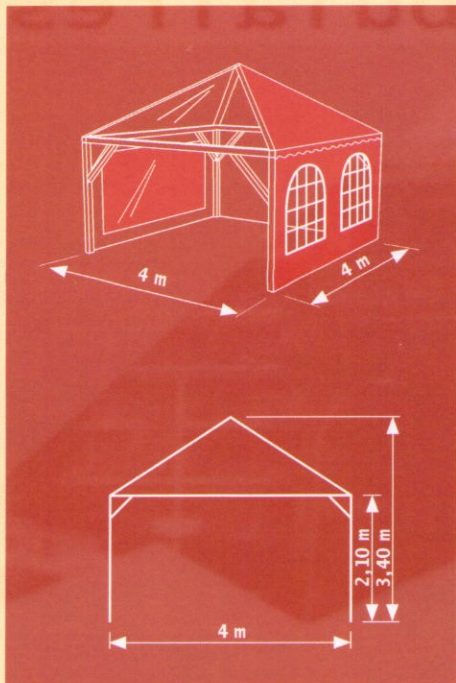

## Tentes Pyramidales

RÉF.	LARGEUR	LONGUEUR	HAUTEUR LATÉRALE	HAUTEUR FAÎTAGE
4 M	4,00m	4,00m	2,10m	3,40m
5 M	5,00m	5,00m	2,10m	3,70m

## Tentes modulaires

RÉF.	LARGEUR	LONGUEUR MODULE	HAUTEUR LATÉRALE	HAUTEUR FAÎTAGE
2 M	2,00m	3,00m	2,00m	2,60m
3 M	3,00m	4,00m	2,00m	2,76m
5 M	5,00m	4,00m	2,00m	3,25m

Pour la réussite de votre événement nous sommes à votre disposition pour étudier, concevoir, vous conseiller sur le matériel à utiliser. Sur demande un organisme de contrôle agréé peut-être mandaté pour délivrer un rapport de bon montage et respect des normes en vigueur.