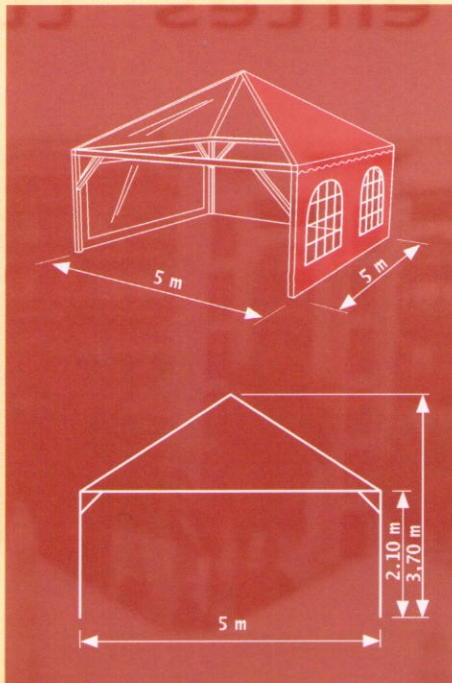

## Tentes Pyramidales

RÉF.	LARGEUR	LONGUEUR	HAUTEUR LATÉRALE	HAUTEUR FAÎTAGE
4 M	4,00m	4,00m	2,10m	3,40m
5 M	5,00m	5,00m	2,10m	3,70m

## Tentes modulaires

RÉF.	LARGEUR	LONGUEUR MODULE	HAUTEUR LATÉRALE	HAUTEUR FAÎTAGE
2 M	2,00m	3,00m	2,00m	2,60m
3 M	3,00m	4,00m	2,00m	2,76m
5 M	5,00m	4,00m	2,00m	3,25m

Pour la réussite de votre événement nous sommes à votre disposition pour étudier, concevoir, vous conseiller sur le matériel à utiliser. Sur demande un organisme de contrôle agréé peut-être mandaté pour délivrer un rapport de bon montage et respect des normes en vigueur.