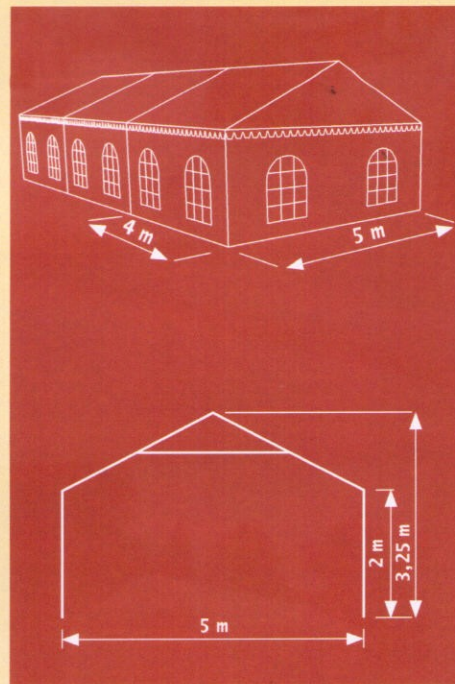

## Tentes Pyramidales

RÉF.	LARGEUR	LONGUEUR	HAUTEUR LATÉRALE	HAUTEUR FAÎTAGE
4 M	4,00m	4,00m	2,10m	3,40m
5 M	5,00m	5,00m	2,10m	3,70m

## Tentes modulaires

RÉF.	LARGEUR	LONGUEUR MODULE	HAUTEUR LATÉRALE	HAUTEUR FAÎTAGE
2 M	2,00m	3,00m	2,00m	2,60m
3 M	3,00m	4,00m	2,00m	2,76m
5 M	5,00m	4,00m	2,00m	3,25m

Pour la réussite de votre événement nous sommes à votre disposition pour étudier, concevoir, vous conseiller sur le matériel à utiliser. Sur demande un organisme de contrôle agréé peut-être mandaté pour délivrer un rapport de bon montage et respect des normes en vigueur.