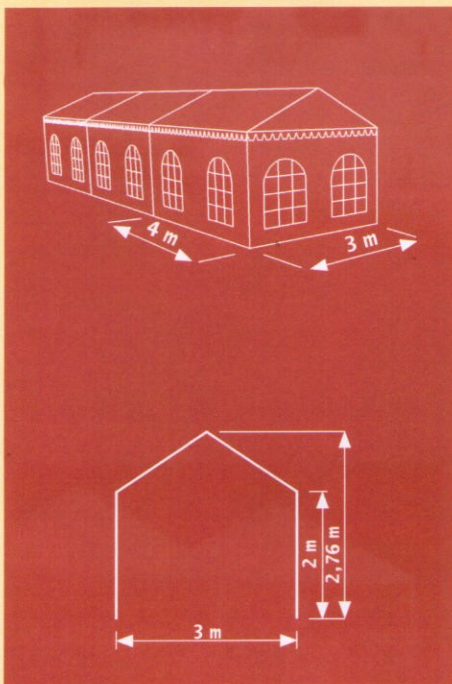

## Tentes Pyramidales

RÉF.	LARGEUR	LONGUEUR	HAUTEUR LATÉRALE	HAUTEUR FAÎTAGE
4 M	4,00m	4,00m	2,10m	3,40m
5 M	5,00m	5,00m	2,10m	3,70m

## Tentes modulaires

RÉF.	LARGEUR	LONGUEUR MODULE	HAUTEUR LATÉRALE	HAUTEUR FAÎTAGE
2 M	2,00m	3,00m	2,00m	2,60m
3 M	3,00m	4,00m	2,00m	2,76m
5 M	5,00m	4,00m	2,00m	3,25m

Pour la réussite de votre événement nous sommes à votre disposition pour étudier, concevoir, vous conseiller sur le matériel à utiliser. Sur demande un organisme de contrôle agréé peut-être mandaté pour délivrer un rapport de bon montage et respect des normes en vigueur.